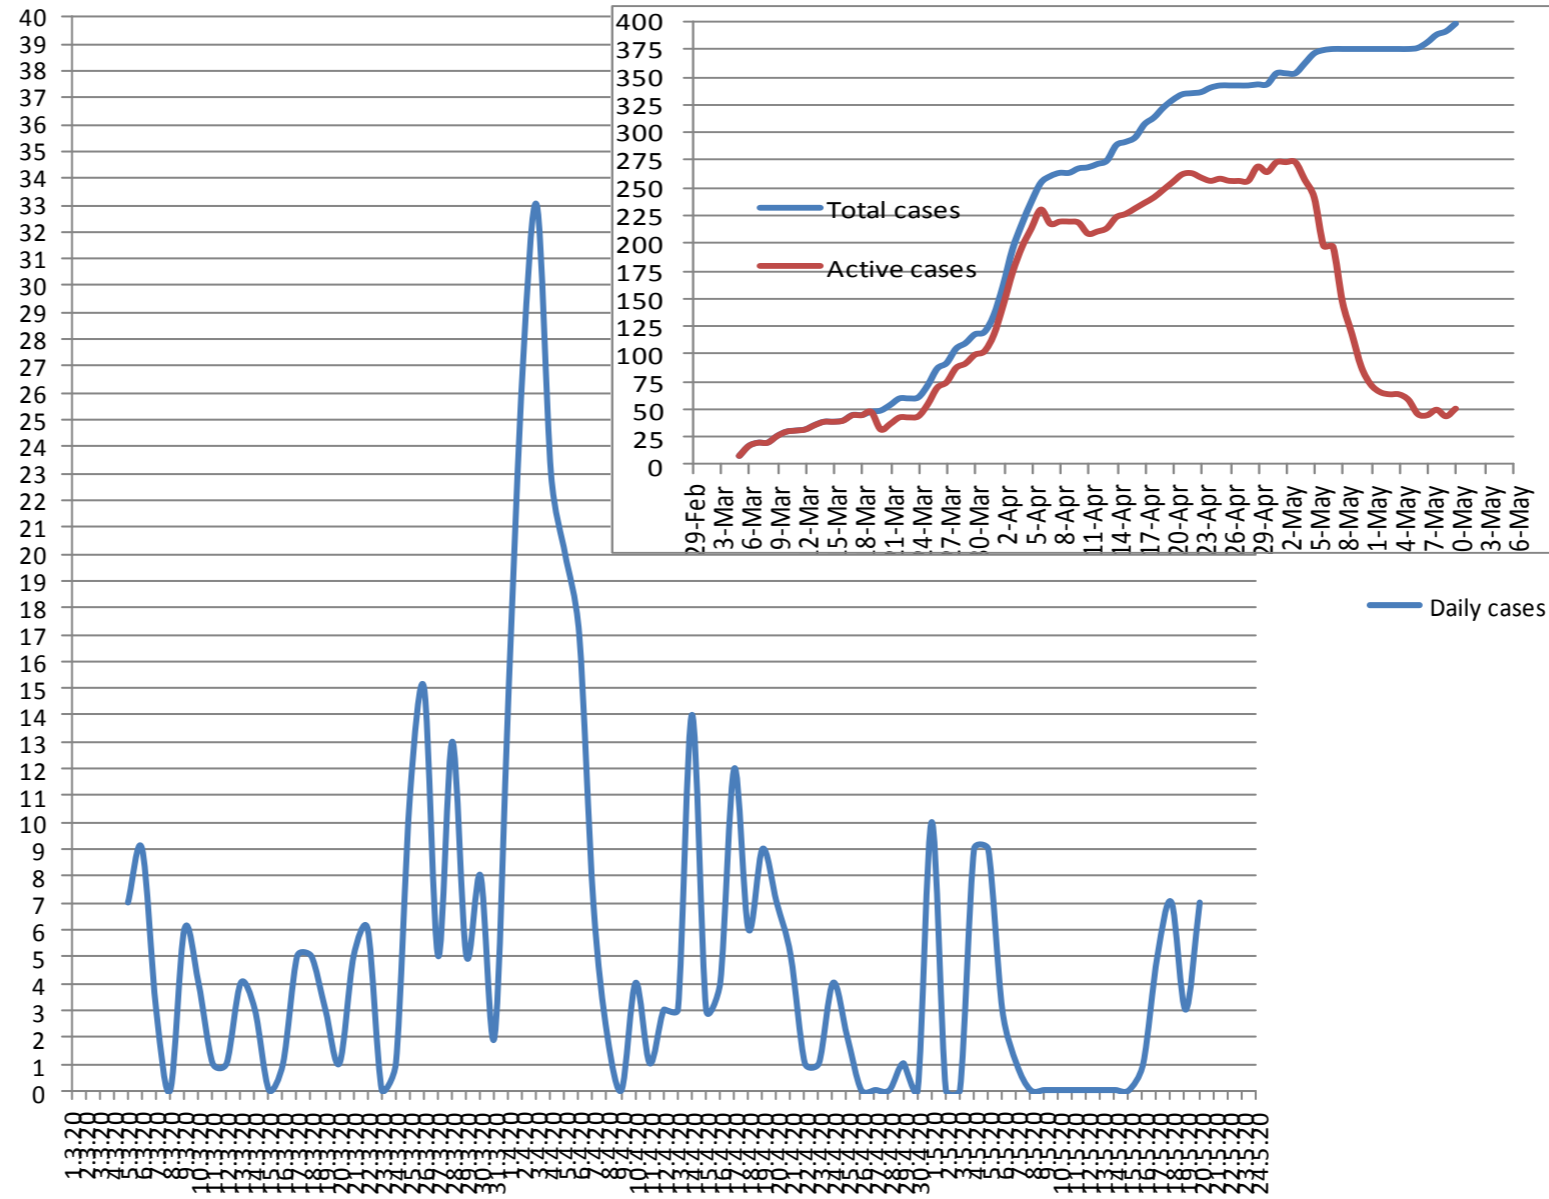

## COVID - 19 Update in Palestine

### Cases Statistics

شهر ٣	يومي	تراكمي	شهر ٤	يومي	تراكمي	شهر ٥	يومي	تراكمي
1	0	0	1	15	134	1	10	353
2	0	0	2	27	161	2	0	353
3	0	0	3	33	194	3	0	353
4	0	0	4	23	217	4	9	362
5	7	7	5	20	237	5	9	371
6	9	16	6	17	254	6	3	374
7	3	19	7	7	261	7	1	375
8	0	19	8	2	263	8	0	375
9	6	25	9	0	263	9	0	375
10	4	29	10	4	26	10	0	375
11	1	30	11	1	268	11	0	375
12	1	31	12	3	271	12	0	375
13	4	35	13	3	274	13	0	375
14	3	38	14	14	288	14	0	375
15	0	38	15	3	291	15	0	375
16	1	39	16	4	295	16	1	376
17	5	44	17	12	307	17	5	381
18	5	44	18	6	313	18	7	388
19	3	47	19	9	322	19	3	391
20	1	48	20	7	329	20	7	398
21	5	53	21	5	334	21		
22	6	59	22	1	335	22		
23	0	59	23	1	336	23		
24	1	60	24	4	340	24		
25	11	71	25	2	342	25		
26	15	86	26	0	342	26		
27	5	91	27	0	342	27		
28	13	104	28	0	342	28		
29	5	109	29	1	343	29		
30	8	117	30	0	343	30		
31	2	119				31		

### Cases & deaths percentages for 1m population

Country	Tot. Case/1m pop	Deaths/1m pop
China	58	3
USA	4770	284
Italy	3760	535
Spain	5963	594
Germany	2127	98
France	2771	429
Israel	1929	32
Egypt	139	7
Jordan	66	0.9
Palestine	71	0.4

**World:**  
Tot. Cases /1m pop.: 647  
Deaths/1m pop.: 41.9