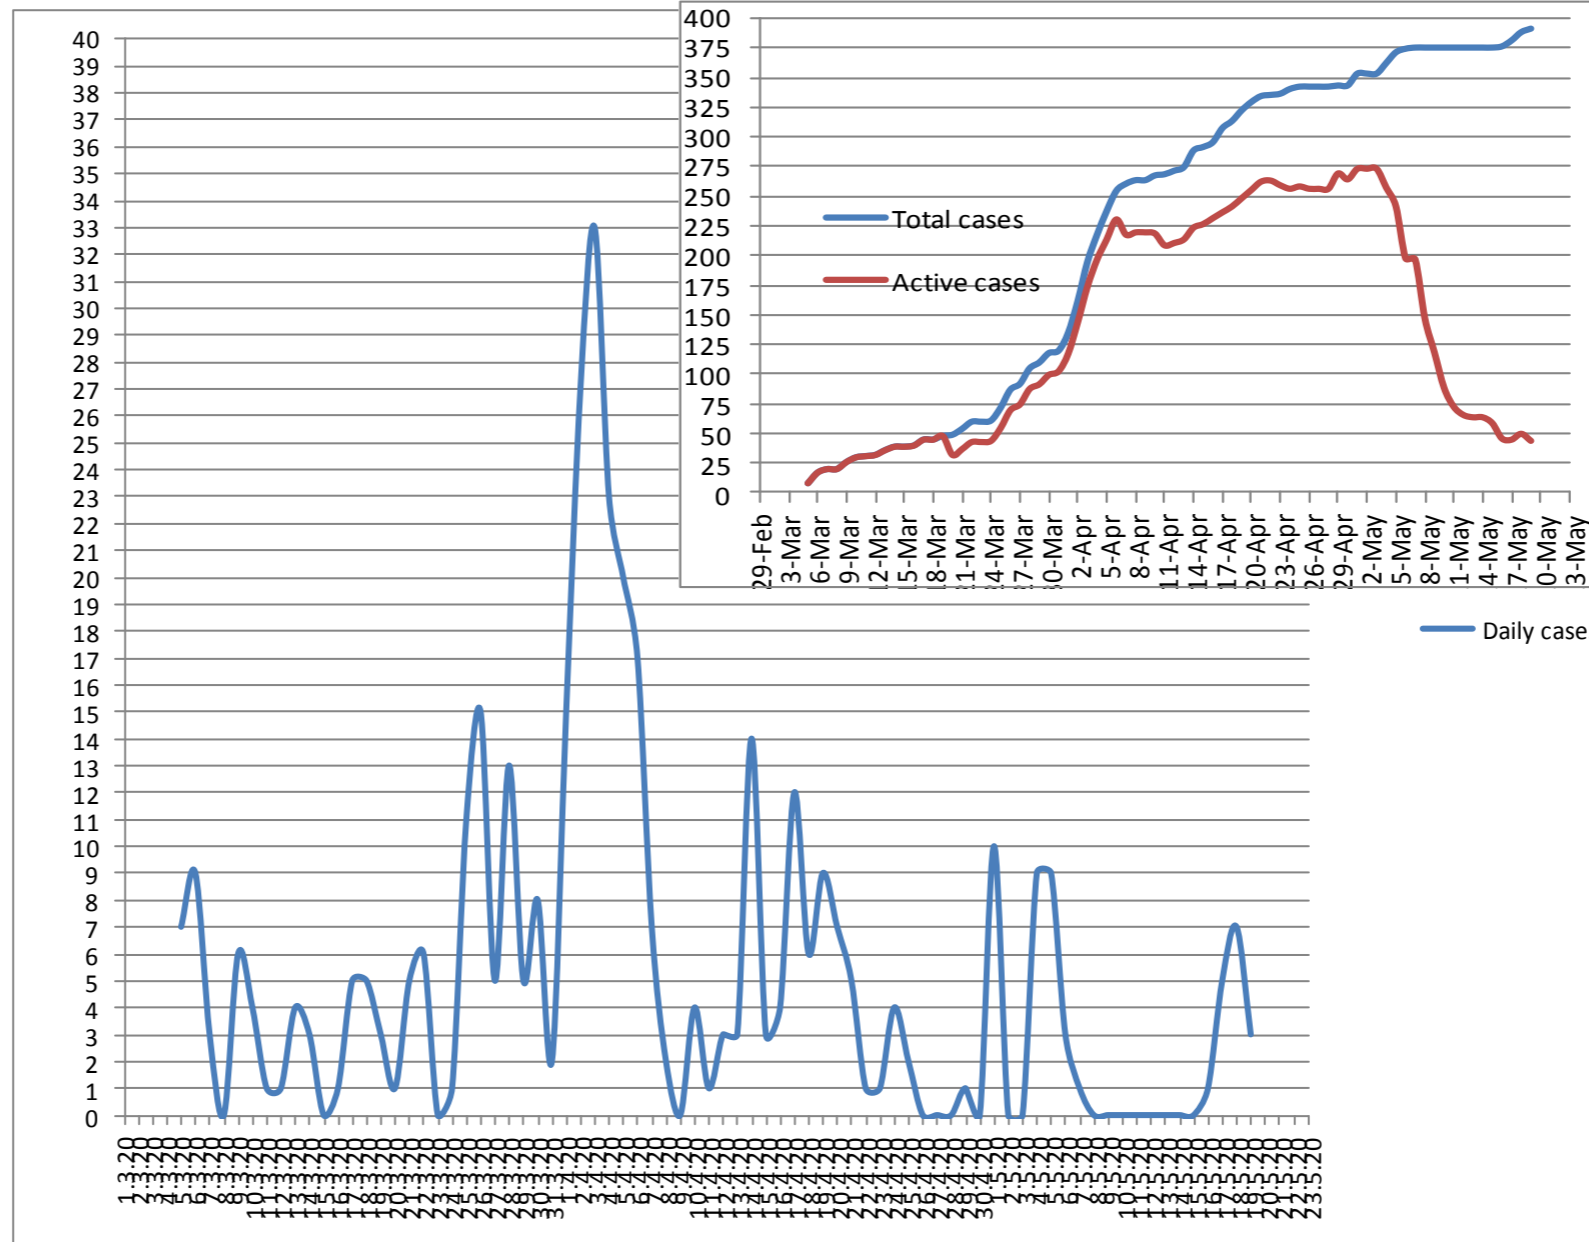

Update: Tuesday 19/05/2020

Cases Statistics

شهر ٣	يومي	تراكمي	شهر ٤	يومي	تراكمي	شهر ٥	يومي	تراكمي
1	0	0	1	15	134	1	10	353
2	0	0	2	27	161	2	0	353
3	0	0	3	33	194	3	0	353
4	0	0	4	23	217	4	9	362
5	7	7	5	20	237	5	9	371
6	9	16	6	17	254	6	3	374
7	3	19	7	7	261	7	1	375
8	0	19	8	2	263	8	0	375
9	6	25	9	0	263	9	0	375
10	4	29	10	4	26	10	0	375
11	1	30	11	1	268	11	0	375
12	1	31	12	3	271	12	0	375
13	4	35	13	3	274	13	0	375
14	3	38	14	14	288	14	0	375
15	0	38	15	3	291	15	0	375
16	1	39	16	4	295	16	1	376
17	5	44	17	12	307	17	5	381
18	5	44	18	6	313	18	7	388
19	3	47	19	9	322	19	3	391
20	1	48	20	7	329	20		
21	5	53	21	5	334	21		
22	6	59	22	1	335	22		
23	0	59	23	1	336	23		
24	1	60	24	4	340	24		
25	11	71	25	2	342	25		
26	15	86	26	0	342	26		
27	5	91	27	0	342	27		
28	13	104	28	0	342	28		
29	5	109	29	1	343	29		
30	8	117	30	0	343	30		
31	2	119				31		

COVID - 19 Update in Palestine

Cases & deaths percentages for 1m population

Country	Tot. Case/1m pop	Deaths/1m pop
China	58	3
USA	4711	280
Italy	3749	532
Spain	5950	593
Germany	2122	97
France	2757	433
Israel	1927	32
Egypt	125	6
Jordan	62	0.9
Palestine	71	0.4

World:
Tot. Cases /1m pop.: 635
Deaths/1m pop: 41.1

Confirmed Cases

	West bank & Gaza strip	Jerusalem Inside the wall	Total
All cases	391	179	570
Active	43	59	102
Recovered	346	118	464
Deaths	2	2	4

Samples & Quarantine

Cumulative number of samples: 45738
 Home quarantine: 19374

Population Centers in Palestine

Total pop. Centers: 621
 Infected: 56
 Percentage: 9%

Cases according to governorate

Jenin (1 %) 4	Bethlehem (15.1%) 59	Tolkarem (1.5 %) 6
Gaza strip (%5.8) 23	Jericho (0.3 %) 1	Tonbas 0
Hebron (18.7 %) 73	Ramallah (%19.7) 77	Jerusalem (35.8%) 140
Salfeet (0.3 %) 1	Qalqilya 0	Nablus (%1.8)7