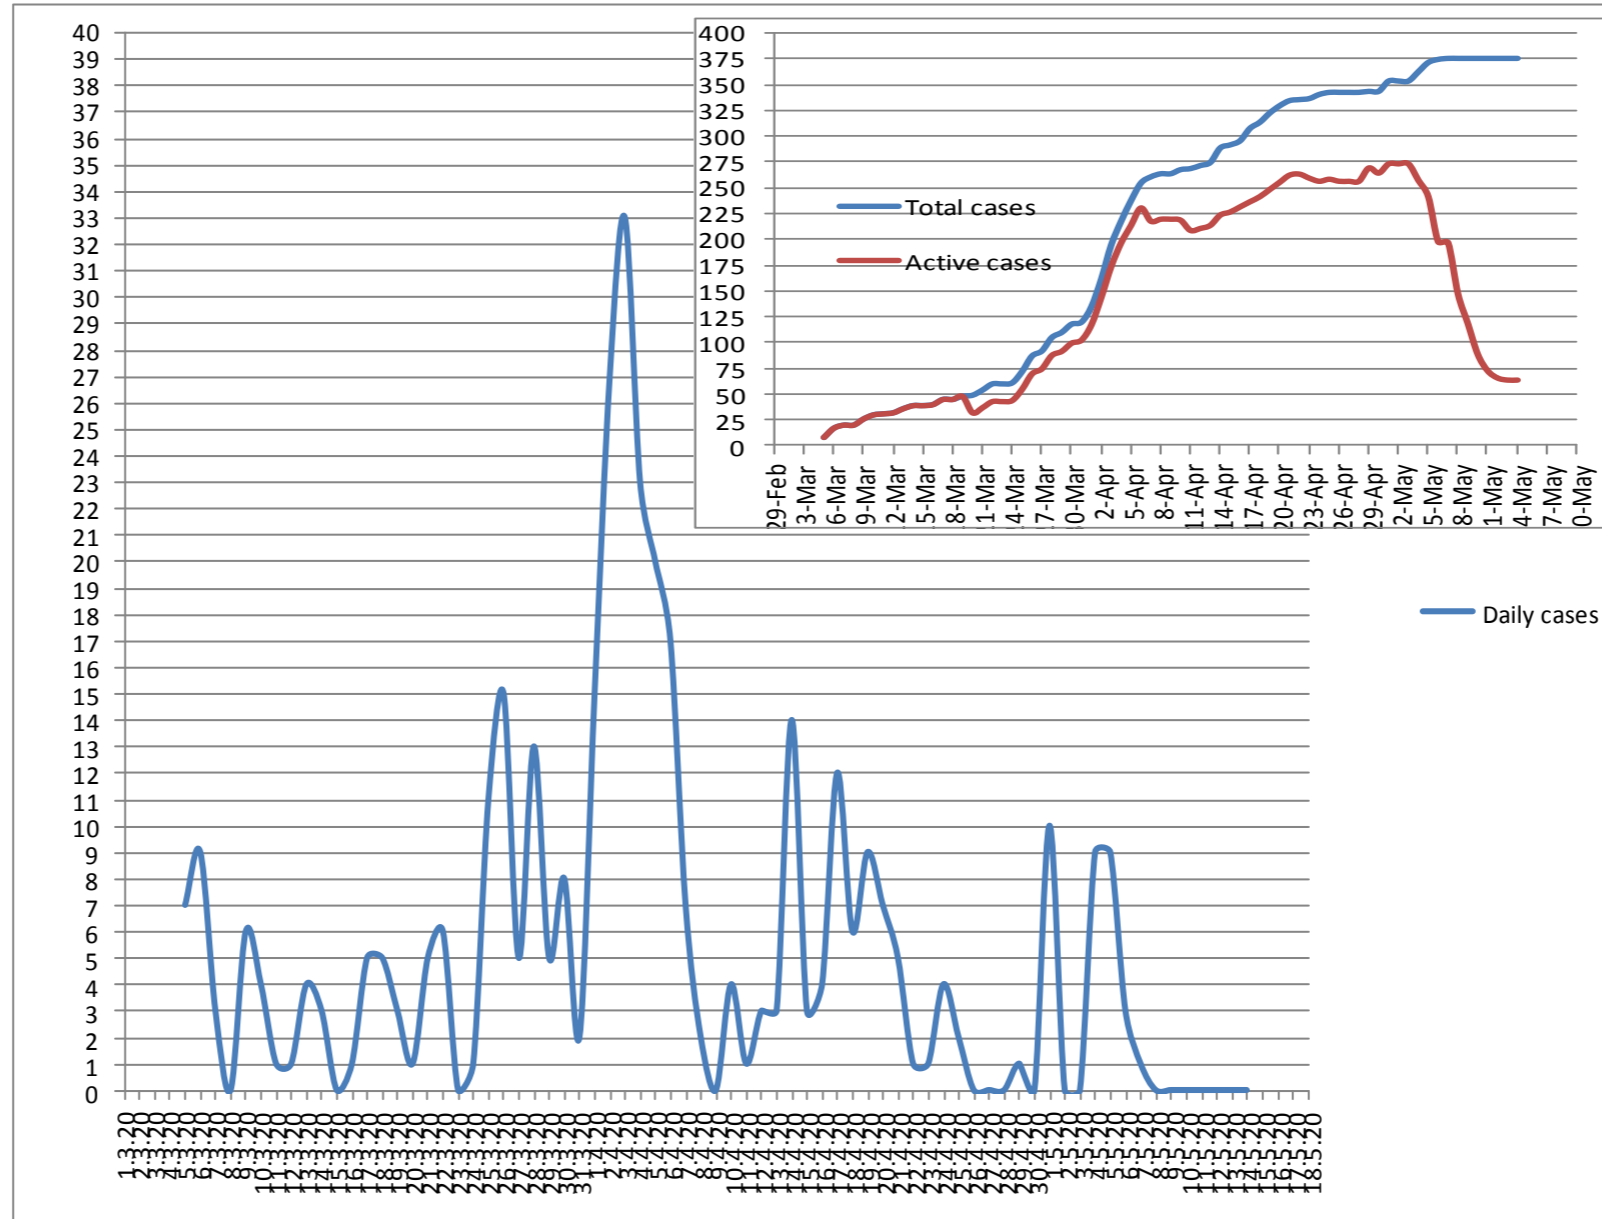

**Update: Thursday 14/05/2020**

**Cases Statistics**

شهر ٣	يومي	تراكمي	شهر ٤	يومي	تراكمي	شهر ٥	يومي	تراكمي
1	0	0	1	15	134	1	10	353
2	0	0	2	27	161	2	0	353
3	0	0	3	33	194	3	0	353
4	0	0	4	23	217	4	9	362
5	7	7	5	20	237	5	9	371
6	9	16	6	17	254	6	3	374
7	3	19	7	7	261	7	1	375
8	0	19	8	2	263	8	0	375
9	6	25	9	0	263	9	0	375
10	4	29	10	4	26	10	0	375
11	1	30	11	1	268	11	0	375
12	1	31	12	3	271	12	0	375
13	4	35	13	3	274	13	0	375
14	3	38	14	14	288	14	0	375
15	0	38	15	3	291	15		
16	1	39	16	4	295	16		
17	5	44	17	12	307	17		
18	5	44	18	6	313	18		
19	3	47	19	9	322	19		
20	1	48	20	7	329	20		
21	5	53	21	5	334	21		
22	6	59	22	1	335	22		
23	0	59	23	1	336	23		
24	1	60	24	4	340	24		
25	11	71	25	2	342	25		
26	15	86	26	0	342	26		
27	5	91	27	0	342	27		
28	13	104	28	0	342	28		
29	5	109	29	1	343	29		
30	8	117	30	0	343	30		
31	2	119				31		

**COVID - 19 Update in Palestine**

**Cases & deaths percentages for 1m population**

Country	Tot. Case/1m pop	Deaths/1m pop
China	58	3
USA	4350	259
Italy	3690	519
Spain	5831	584
Germany	2082	94
France	2728	415
Israel	1914	31
Egypt	106	6
Jordan	57	0.9
Palestine	68	0.4

**World:**  
**Tot. Cases /1m pop.: 576**  
**Deaths/1m pop: 38.6**

**Samples & Quarantine**

Cumulative number of samples: 44383  
 Home quarantine: 12436

**Population Centers in Palestine**

Total pop. Centers: 621  
 Infected: 56  
 Percentage: 9%

**Confirmed Cases**

	West bank & Gaza strip	Jerusalem Inside the wall	Total
<b>All cases</b>	375	173	548
<b>Active</b>	63	55	118
<b>Recovered</b>	310	116	426
<b>Deaths</b>	2	2	4

← **Palestinian communities outside Palestine**